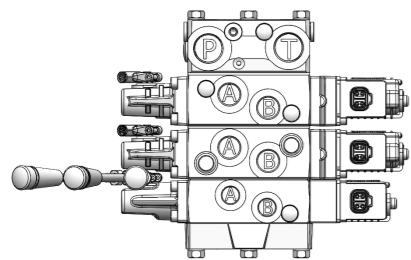

HYDRAULICS

Nuova gamma di distributori idraulici e varianti di controllo

EASY +

(controlli pneumatici)

Portata fino a 90L per ogni funzione
Manutenzione semplificata

SOFT POWER

(controlli elettronici)
Portata fino a 120L (regolabile)
Movimenti fluidi e proporzionali
Comunicazione CAN-BUS

COMANDI

Ampia gamma di possibili combinazioni
(Pneumatico - Elettronico - Radiocomando)