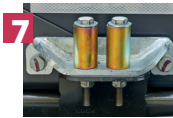

6 Wahlweise zusätzliche Heckabstützung

7 Befestigungen für die meisten Fahrgestelltypen

Andere Optionen für individuelle Konfiguration verfügbar

TECHNISCHE DATEN

Für Fahrgestelle zGG 26 bis 32 T		S44	S45	S46	S47	S48	S49	S50	S51	S52	S53	S54	S55	S56	S57	S58	S59	S60
	Behälterlänge min * (mm)	3 800	3 800	3 800	3 800	4 100	4 100	4 100	4 100	4 400	4 400	4 400	4 600	4 600	4 600	4 800	4 800	4 800
	Behälterlänge max (mm)	5 500	5 600	5 700	5 800	5 900	6 000	6 100	6 200	6 300	6 400	6 500	6 600	6 800	6 900	7 000	7 100	7 200
	Behälter starrem UFS (mm)	4 900	5 000	5 100	5 200	5 300	5 400	5 500	5 600	5 700	5 800	5 900	6 000	6 100	6 200	6 300	6 400	6 500
	Eigengewicht (kg)	2 100	2 110	2 110	2 110	2 150	2 170	2 170	2 170	2 290	2 300	2 300	2 310	2 320	2 330	2 340	2 350	2 350