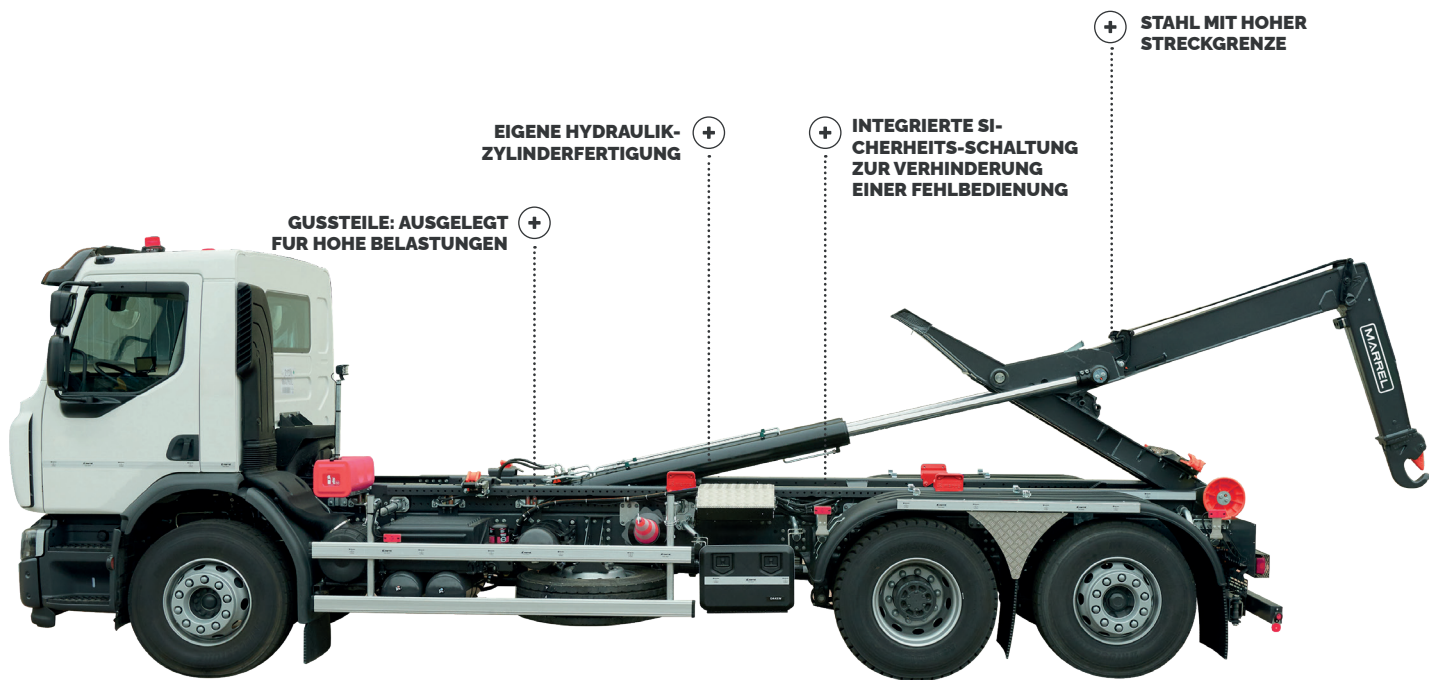

AMPLIROLL® HIGH

AL20

TELESKOP AUSSCHUB
HUBKRAFT 20T

DIE PLUSPUNKTE

LEISTUNG

Unübertroffene Hubkraft dank des **Kniehebels von Marrel**

LEISTUNGSFÄHIGKEIT

Wählen Sie das optionale **SOFT POWER** System für proportionale Bewegungen und optimalen Bedienkomfort

ERGONOMIE

AMPLI'DRIVE-Packs zur Erfüllung Ihrer Anforderungen

KUNDENANPASSUNG

Sonderlackierung auf Anfrage und breites Zubehörsortiment

OPTIONEN

1 Ampli'Drive Steuerungen: Pneumatisch, elektrisch oder Funkfernsteuerung

6 Wahlweise zusätzliche Heckabstützung

7 Befestigungen für die meisten Fahrgestelltypen

Andere Optionen für individuelle Konfiguration verfügbar

TECHNISCHE DATEN

Für Fahrgestelle zGG 26 bis 32 T		S44	S45	S46	S47	S48	S49	S50	S51	S52	S53	S54	S55	S56	S57	S58	S59	S60
	Behälterlänge min * (mm)	3 800	3 800	3 800	3 800	4 100	4 100	4 100	4 100	4 400	4 400	4 400	4 600	4 600	4 600	4 800	4 800	4 800
	Behälterlänge max (mm)	5 500	5 600	5 700	5 800	5 900	6 000	6 100	6 200	6 300	6 400	6 500	6 600	6 800	6 900	7 000	7 100	7 200
	Behälter starrem UFS (mm)	4 900	5 000	5 100	5 200	5 300	5 400	5 500	5 600	5 700	5 800	5 900	6 000	6 100	6 200	6 300	6 400	6 500
	Eigengewicht (kg)	2 100	2 110	2 110	2 110	2 150	2 170	2 170	2 170	2 290	2 300	2 300	2 310	2 320	2 330	2 340	2 350	2 350

Für Fahrgestelle zGG 26 bis 32 T		SL61	SL62	SL63	SL64	SL65	SL66	SL67	SL68
	Behälterlänge min * (mm)	5 200	5 200	5 200	5 600	5 600	5 600	5 600	5 600
	Behälterlänge max (mm)	7 300	7 400	7 500	7 600	7 700	7 800	7 900	8 000
	Behälter starrem UFS (mm)	6 600	6 700	6 800	6 900	7 000	7 100	7 200	7 300
	Eigengewicht (kg)	2 565	2 595	2 625	2 655	2 685	2 715	2 745	2 775