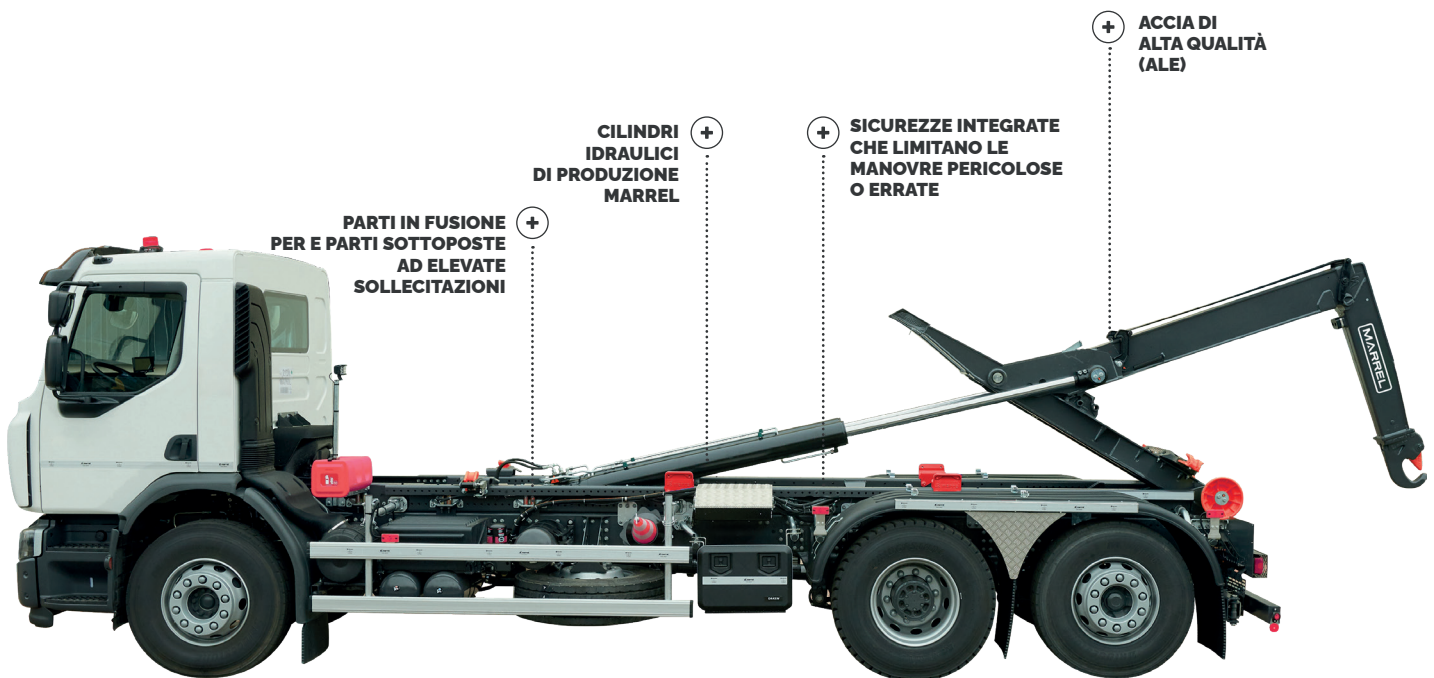

AMPLIROLL® HIGH

AL20

BRACCIO TELESCOPICO

I VANTAGGI

POTENZA

Biella ribaltabile esclusiva Marrel per garantire una **capacità di sollevamento senza pari**

SICUREZZA

Ammortizzatore di finecorsa integrato nei cilindri del braccio
Gancio con linguetta di sicurezza (opzione)

RESISTENZA

Accia di alta qualità (ALE)
 Sabbiatura e verniciatura prima del montaggio

PERSONALIZZAZIONE

Colore su richiesta
 e ampia gamma di accessori

LE OPZIONI

Comandi AMPLI'DRIVE disponibili: Elettrico, radiocomando

Chiusura idraulica anteriore

Barra di protezione paraincastro (B.P)

Derivazioni idrauliche (gru - rimorchi con cassone...)

Gancio con linguetta di sicurezza meccanica o pneumatica

Stabilizzazione del veicolo con dispositivi di sicurezza