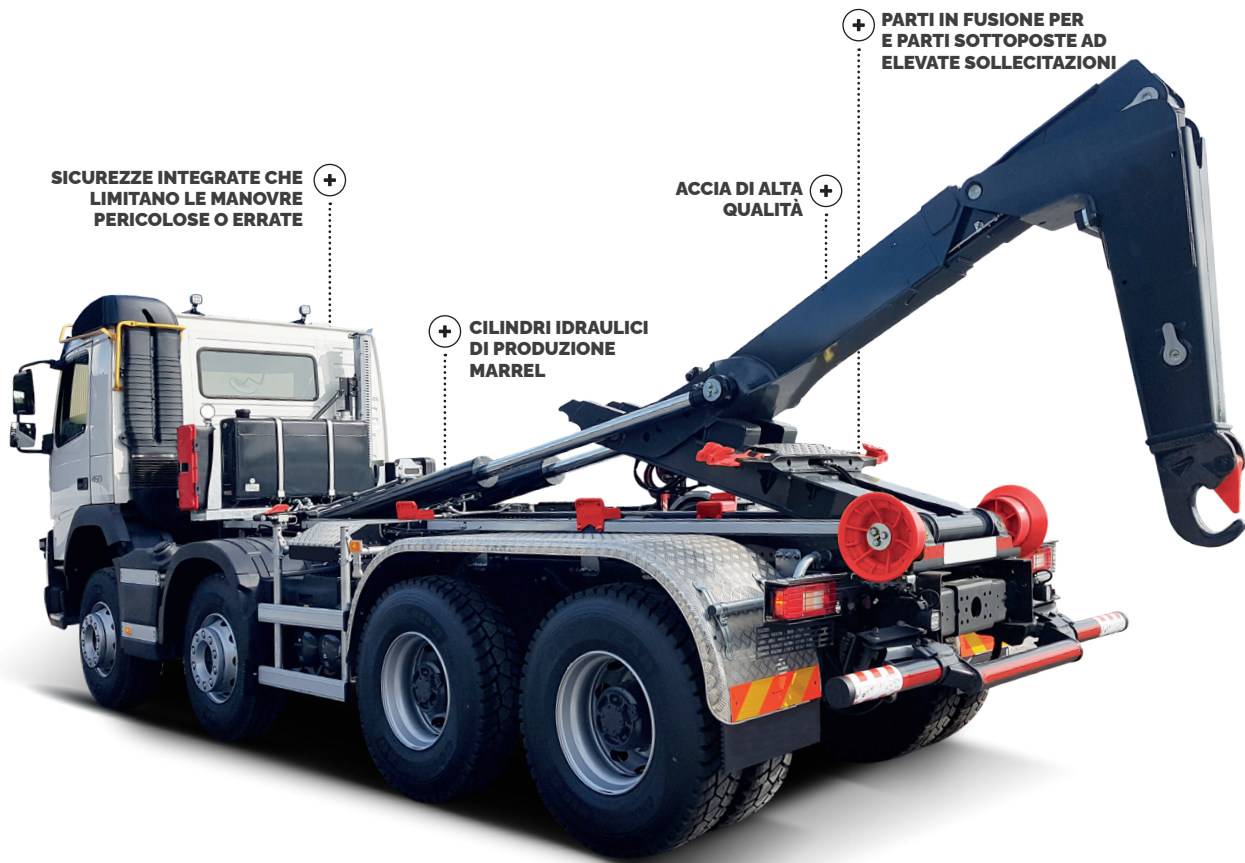

## AMPLIROLL® HIGH AL28PA Si

BRACCIO TELESCOPICO E ARTICOLATO

#### POTENZA

Capacità di sollevamento senza eguali grazie alla **biella sollevabile Marrel**

#### PRODUTTIVITÀ

Riduzione dell'**angolo di carico** e gamma più ampia di lunghezze del cassone