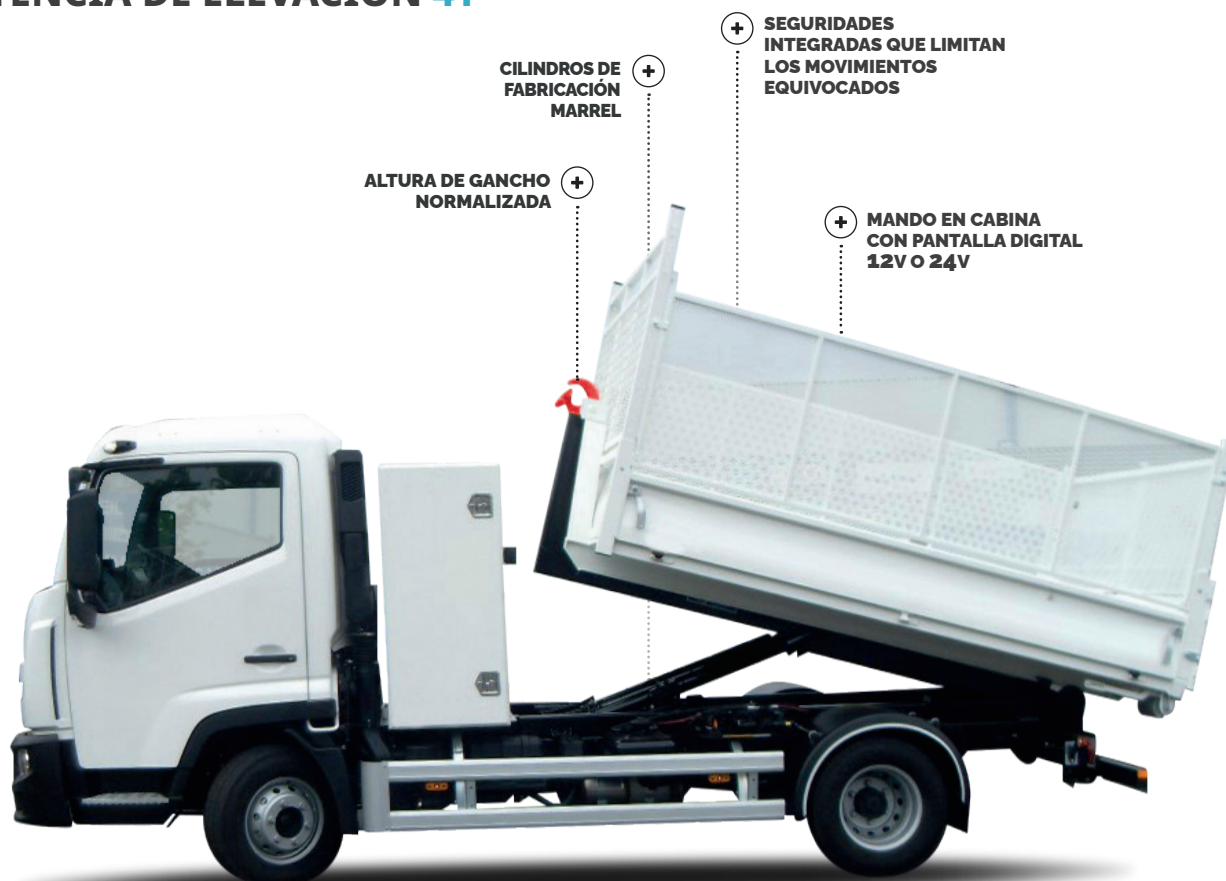

AMPLIROLL® URBAN

AL4

BRAZO TELESCÓPICO POTENCIA DE ELEVACIÓN 4T

LAS VENTAJAS

PRATICIDAD

Adecuado para zonas urbanas gracias a su **diseño elegante** y **peso reducido**

EFICIENCIA

Relación inigualable entre **capacidad de elevación** y **carga útil**

FIABILIDAD

Sistemas de **seguridad integrados** para reducir los errores de manipulación

CONFORT

Mando en cabina con **pantalla digital**

OPCIONES Y ACCESORIOS

1 Diferentes alturas de gancho

2 Piezas de fijación para los diferentes tipos de chasis

3 Barra antiempotramiento (BAE)

4 Mando
Versiones 12V o 24V

5 Gancho con lengüeta de seguridad mecánica

Otras opciones disponibles para una configuración personalizada

DATOS TÉCNICOS

Para chasis de PMA hasta 7.5 T		A26	A27	A28	A29	A30	A31	A32	A33	A34	A35	A36
	Longitud mín contenedor (mm)	2300	2300	2300	2600	2600	2600	2600	2900	2900	2900	2900
	Longitud máx contenedor (mm)	3100	3400	3600	3800	3900	4000	4100	4200	4300	4400	4500
	Contenedor con BAE* fija	2800	2900	3000	3100	3200	3300	3400	3500	3600	3700	3800
	Peso (Kg)	605	615	625	635	645	655	665	675	685	695	705