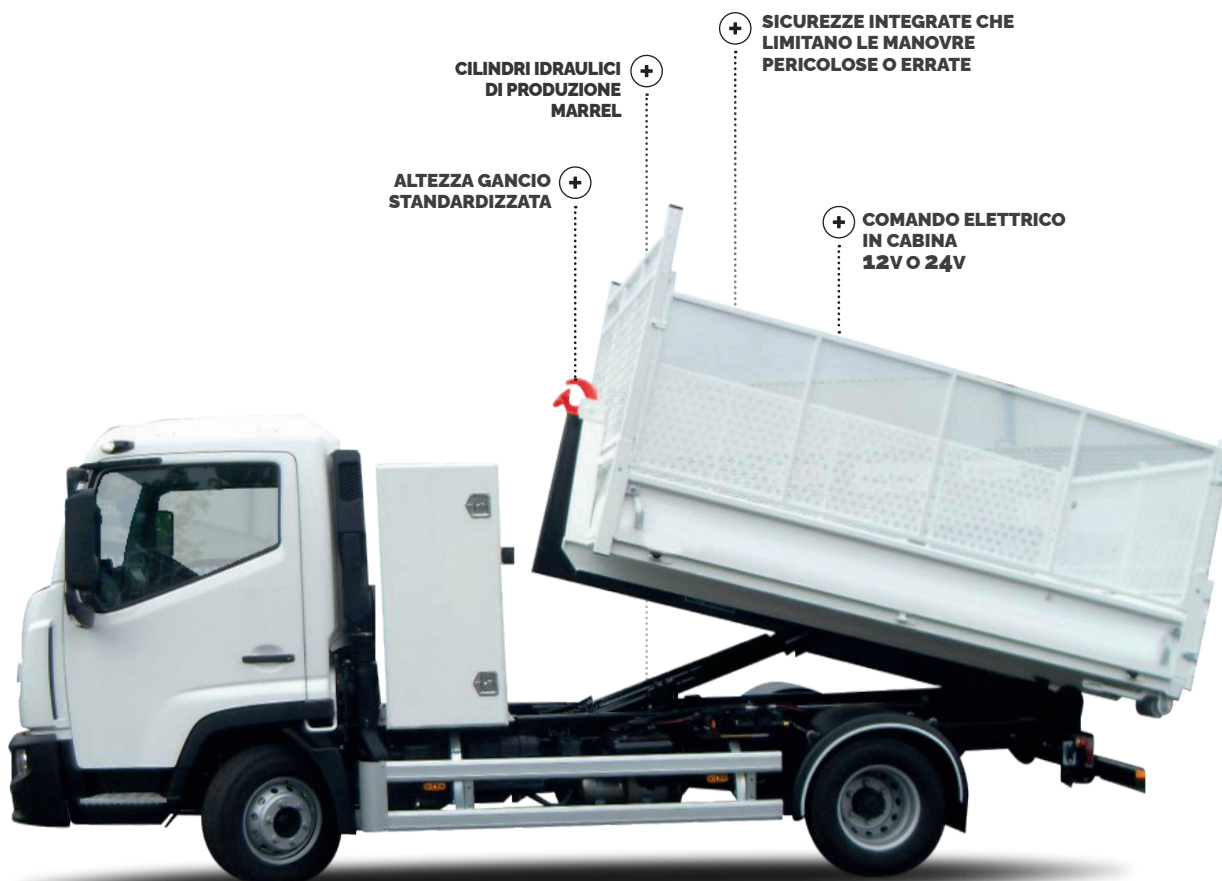

AMPLIROLL® URBAN

AL4

BRACCIO TELESCOPICO

I VANTAGGI

PRATICITÀ

Adatto alle zone urbane grazie al suo design pulito e al peso ridotto

EFFICIENZA

Rapporto **capacità di sollevamento / carico utile** senza eguali

AFFIDABILITÀ

Sistemi di **sicurezza integrati** per ridurre gli errori di manovra

COMFORT

Comando rimovibile e magnetico con **schermo digitale**

LE OPZIONI

1 Diverse altezze del gancio

2 Fissaggio specifiche per i differenti tipi di telaio

3 Barra di Protezione Paraincastro (B.P)

4 Comando Versioni 12V o 24V

5 Gancio con sicurezza meccanica

Altre opzioni disponibili per una configurazione personalizzata

DATI TECNICI

Per telai di PTT fino a 7,5 T			A26	A27	A28	A29	A30	A31	A32	A33	A34	A35	A36
	Mini		2 300	2 300	2 300	2 600	2 600	2 600	2 600	2 900	2 900	2 900	2 900
	Maxi	LG	3 100	3 400	3 600	3 800	3 900	4 000	4 100	4 200	4 300	4 400	4 500
	B.P Fissa		2 800	2 900	3 000	3 100	3 200	3 300	3 400	3 500	3 600	3 700	3 800
		A	56	56	56	56	56	56	56	53	53	53	53
		L1	2 550	2 650	2 750	2 850	2 950	3 050	3 150	3 250	3 350	3 450	3 550
		L2	550	650	750	550	650	750	850	650	750	850	950
		H	160	160	160	160	160	160	160	160	160	160	160
		Kg	605	615	625	635	645	655	665	675	685	695	705
		Bar	280	280	280	300	300	300	300	315	315	315	315