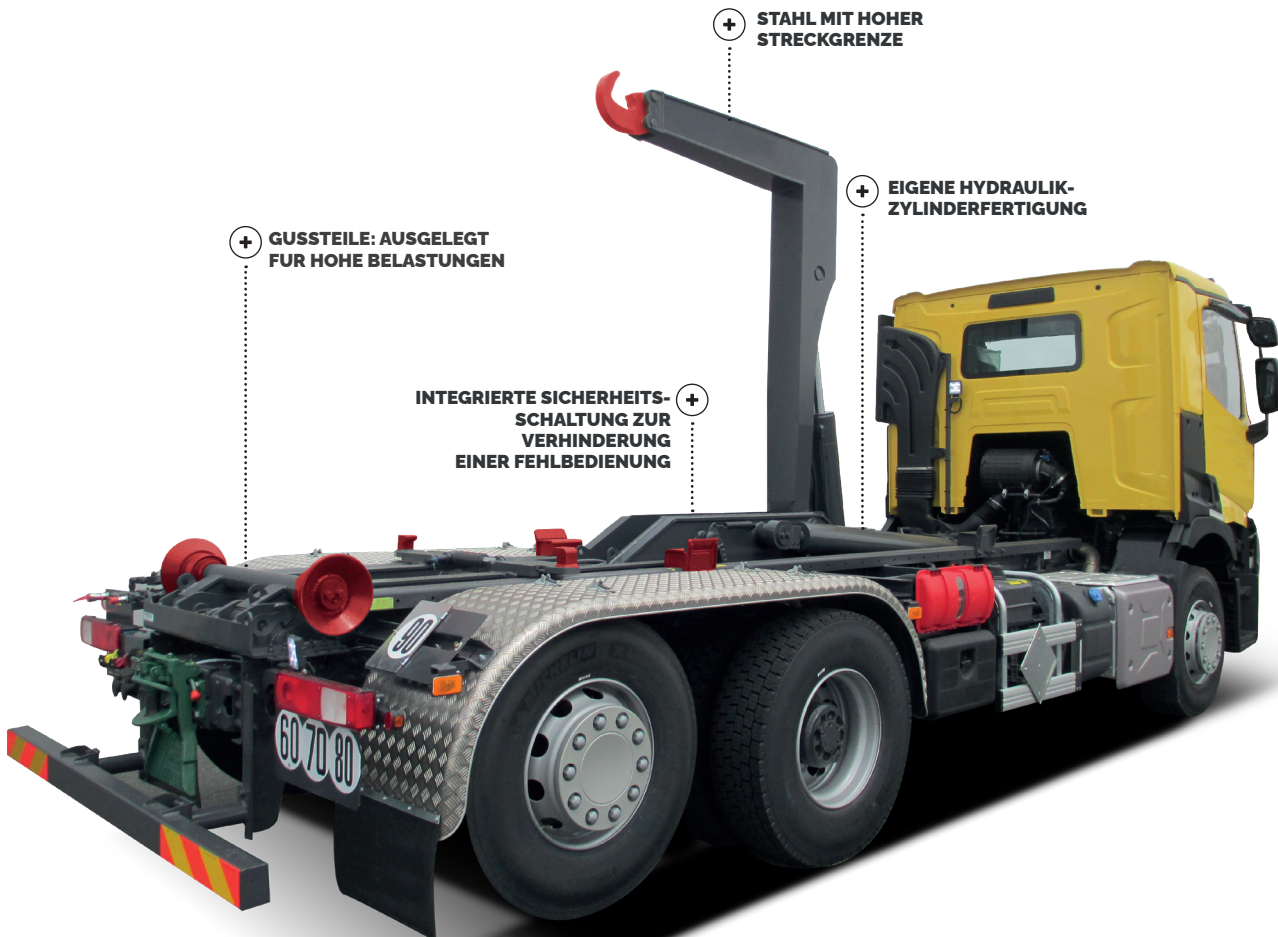

AMPLIROLL® HIGH

ALBA20

TELESKOP AUSSCHUB
HUBKRAFT 20T

DIE PLUSPUNKTE

PRODUKTIVITÄT

Optimierung und Reduzierung des Ladewinkels

LEISTUNG

Aufnahme unter Bodenniveau und **unvergleichliche Ausreißkapazität**

SICHERHEIT

Geschweißter Haken mit **pneumatischer Sicherheitslasche**

KOMFORT

Endlagendämpfer in die Armzylinder integriert

OPTIONEN

Schnellgang (nur zum Abladen leerer Behälter)

Sicherungsverriegelung Arm/Kniehebel

Unterfahrerschutz (UFS)

Gerät vorbereitet für hydraulische Zusatzverbraucher, wie z.B.: Ladekran, Kippanhänger, usw

Haken mit mechanischer oder pneumatischer Sicherung

Wahlweise zusätzliche Heckabstützung

Befestigungsteile passend für die meisten Fahrgestelltypen

Andere Optionen für individuelle Konfiguration verfügbar

TECHNISCHE DATEN

Für Fahrgestelle zGG 26T		A50	A53	A56
	Behälterlänge min * (mm)	5300	5600	5900
	Behälterlänge max (mm)	6200	6600	6900
	Behälter starrem UFS (mm)	5400	5700	6000
	Eigengewicht (kg)	2330	2400	2500